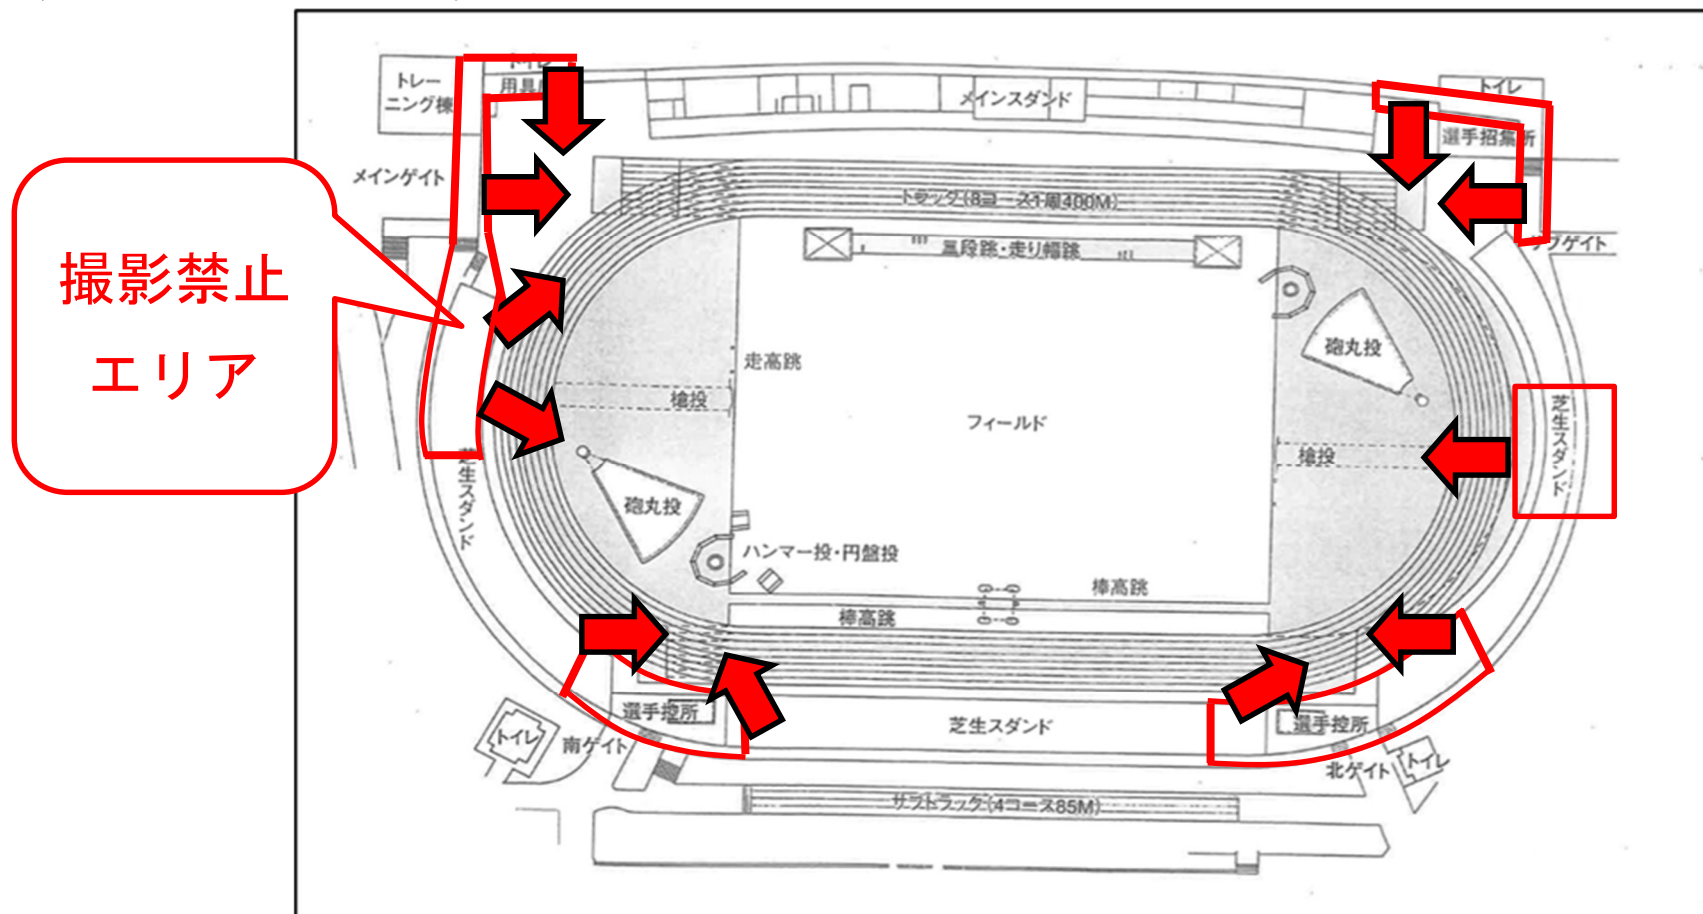

撮影禁止エリアについてのお願い

本競技会は、すべての選手が安心して競技できるよう、また、不正撮影防止のため、撮影禁止エリア（下図：太枠）を設定しています。皆様のご協力をお願いします。

以下の状況における撮影を禁止します。

- (1) 各種目スタート前方・後方からの撮影禁止
 - (2) フィールド種目：助走後方、着地前方、クリアランス動作中、試技待ち等の撮影禁止
 - (3) 競技者がスターティングブロックの足合わせをしたり、競技を待っていたりする時、準備行動の撮影禁止
- その他、不審な行動がありましたら、近くの競技役員にお知らせください。